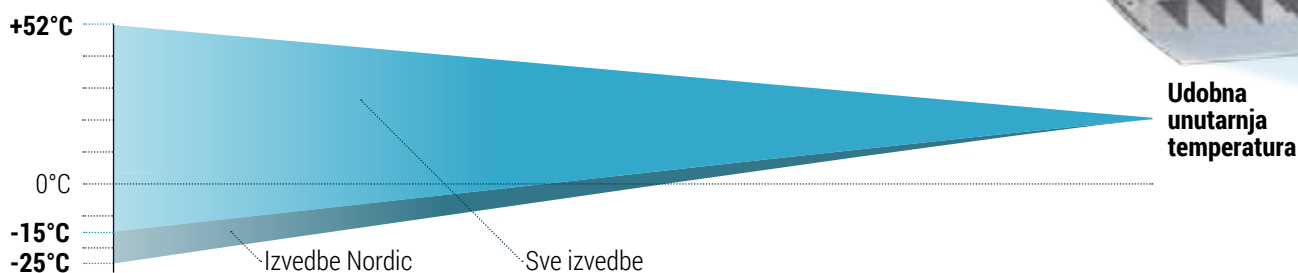

# Ekstremni uvjeti

*ne mogu zaustaviti Orce*

**Klima uređaji Orca Coolwex** omogućuju štedljivo i pouzdano hlađenje i grijanje u iznimno ekstremnim vremenskim uvjetima. Njihovo područje djelovanja je od  $-25^{\circ}\text{C}$  (Nordic izvedba) pa sve do tropskih  $52^{\circ}\text{C}$ .